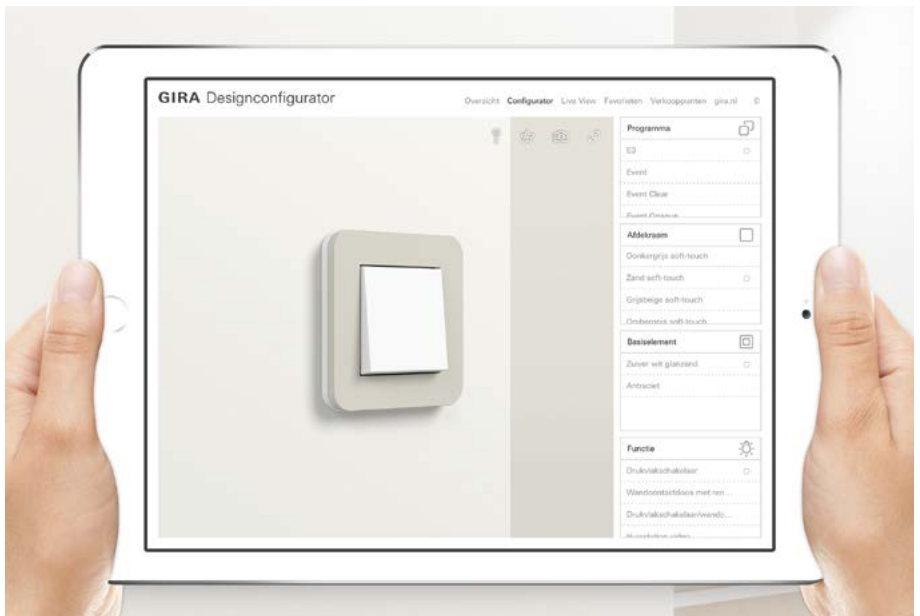

## Beleef Gira E3 in uw eigen omgeving.

Met behulp van de Gira designconfigurator krijgt u snel en eenvoudig een realistische indruk van hoe het schakelaarprogramma Gira E3 eruitziet in een reële omgeving en hoe het past bij elke individuele woonstijl. Hiervoor maakt de indrukwekkende modus "Live View" van de Gira designconfigurator gebruik van de camera van een smartphone of een tablet.

De vele designvarianten van Gira E3 – en natuurlijk ook van de overige Gira schakelaarprogramma's – kunnen in de Gira designconfigurator worden gecombineerd met geselecteerde functies uit het Gira assortiment.

De Gira designconfigurator kan online worden geraadpleegd en is als gratis app verkrijgbaar voor mobiele apparaten met iOS en Android.

De Gira designconfigurator-app bevat een printbare trackingsjabloon voor positionering aan de wand.

Met behulp van de camera van het mobiele eindapparaat scant de app de trackingsjabloon en geeft de Gira schakelaarprogramma's weer op de gewenste plaats in de ruimte.

De modus "Live View" biedt productaanzichten vanuit verschillende perspectieven.