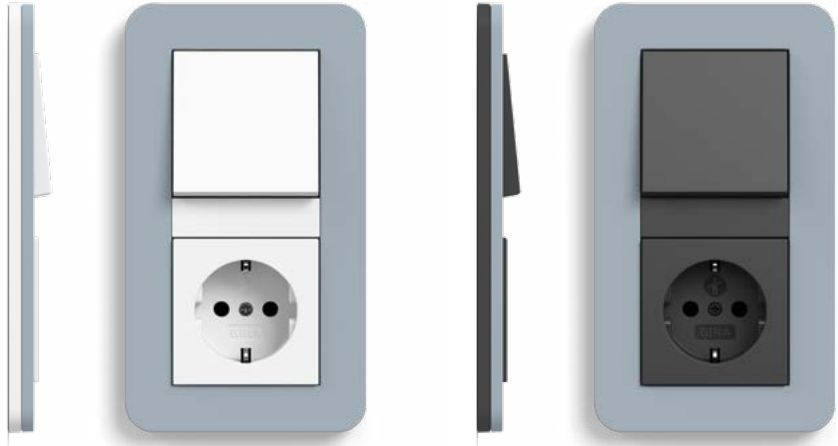

## Blauwgrijs Soft-Touch

Blauwgrijs Soft-Touch /  
zuiver wit glanzend

NCS: 4010-R90B

Blauwgrijs Soft-Touch /  
antraciet

NCS: 4010-R90B