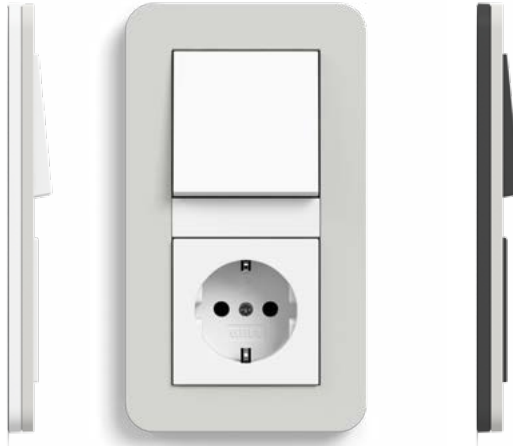

Lichtgrijs Soft-Touch

Lichtgrijs Soft-Touch /
zuiver wit glanzend

NCS: 2000-N