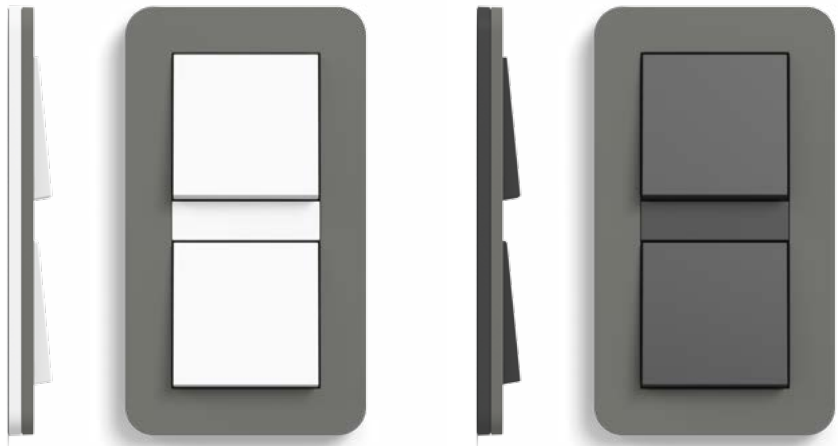

Donkergrijs Soft-Touch

Donkergrijs Soft-Touch /
zuiver wit glanzend

NCS: 7000-N

Donkergrijs Soft-Touch /
antraciet

NCS: 7000-N