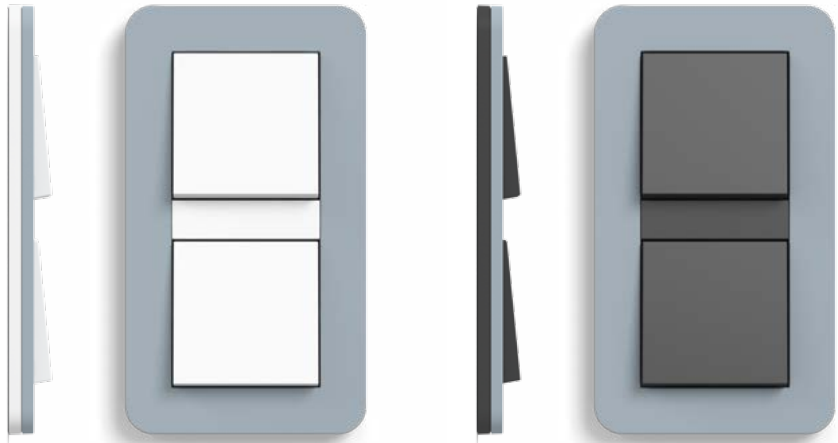

Blauwgrijs Soft-Touch

Blauwgrijs Soft-Touch /
zuiver wit glanzend

NCS: 4010-R90B

Blauwgrijs Soft-Touch /
antraciet

NCS: 4010-R90B