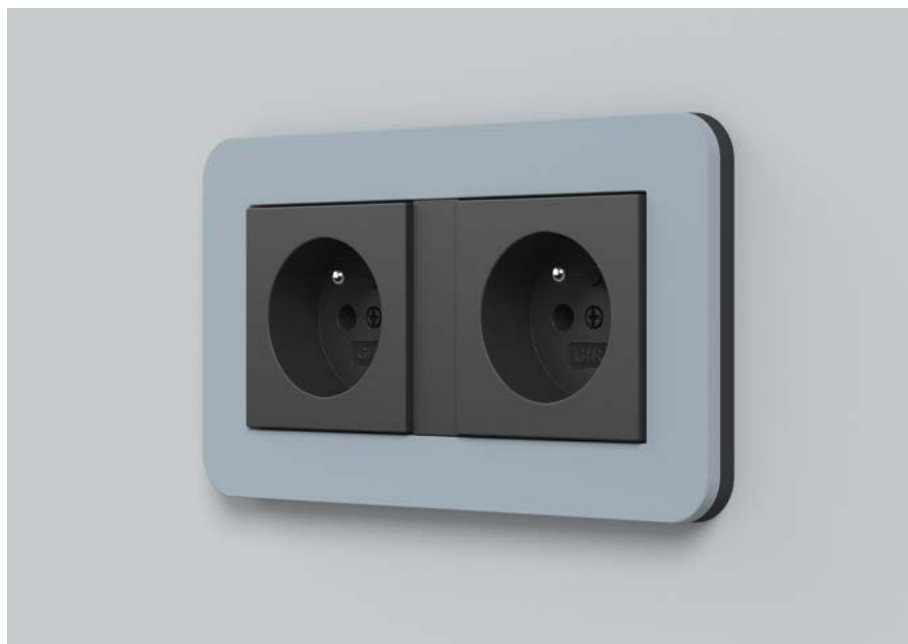

05

01
Lichtgrijs Soft-Touch/
zuiver wit glanzend

02
Grijs Soft-Touch/
zuiver wit glanzend

03
Donkergrijs Soft-Touch/
antraciet

04
Zand Soft-Touch/
zuiver wit glanzend

05
Blauwgrijs Soft-Touch/
antraciet

06
Umbra Soft-Touch/
antraciet

07
Grijsbeige Soft-Touch/
zuiver wit glanzend

08
Grijsgroen Soft-Touch/
zuiver wit glanzend