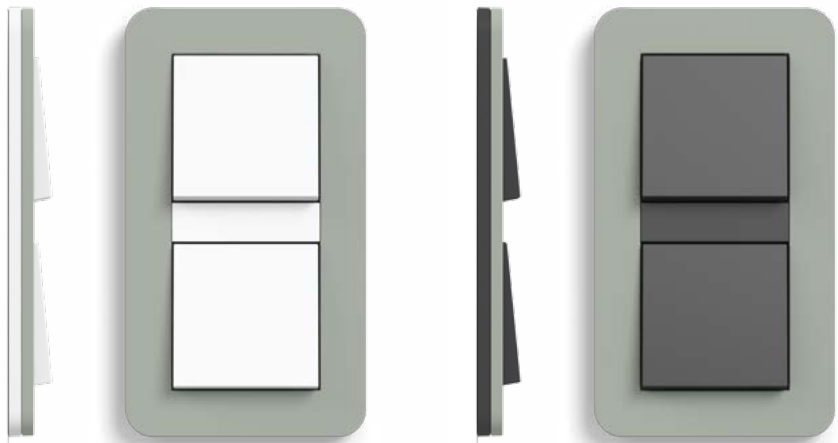

NCS: 7010-Y10R

Blauwgrijs Soft-Touch

Blauwgrijs Soft-Touch /
zuiver wit glanzend

NCS: 4010-R90B

Blauwgrijs Soft-Touch /
antraciet

NCS: 4010-R90B

Grijsgroen Soft-Touch

Groengrijs Soft-Touch /
zuiver wit glanzend