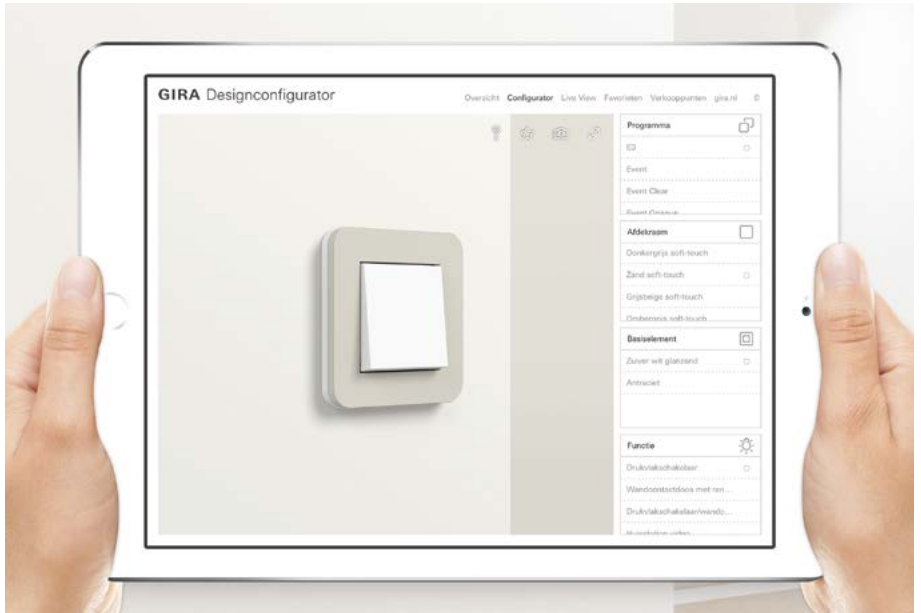

Volg de Gira Community op Linked in. Meer informatie vindt u op: www.gira.com/socialmedia

Beleef Gira E3 in uw eigen omgeving.

Met behulp van de Gira designconfigurator krijgt u snel en eenvoudig een realistische indruk van hoe het schakelaarprogramma Gira E3 eruitziet in een reële omgeving en hoe het past bij elke individuele woonstijl. Hiervoor maakt de indrukwekkende modus "Live View" van de Gira designconfigurator gebruik van de camera van een smartphone of een tablet.

De vele designvarianten van Gira E3 – en natuurlijk ook van de overige Gira schakelaarprogramma's – kunnen in de Gira designconfigurator worden gecombineerd met geselecteerde functies uit het Gira assortiment.

De Gira designconfigurator kan online worden geraadpleegd en is als gratis app verkrijgbaar voor mobiele apparaten met iOS en Android.

De Gira designconfigurator-app bevat een printbare trackingsjabloon voor positionering aan de wand.

Met behulp van de camera van het mobiele eindapparaat scant de app de trackingsjabloon en geeft de Gira schakelaarprogramma's weer op de gewenste plaats in de ruimte.

De modus "Live View" biedt productaanzichten vanuit verschillende perspectieven.