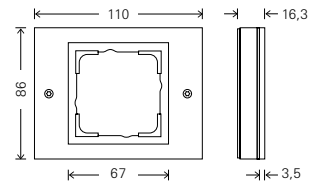

### Merkmale

- Alle Funktionen aus dem Gira Türkommunikations-Systems integrierbar.
- Geeignet für senkrechte und waagerechte Installation.
- Abdeckrahmen Gira TX\_44 können in die Gira Energiesäule und Lichtsäulen integriert werden.
- Einsätze aus dem Gira System 55 mittels Adapterrahmen integrierbar.
- Schlag- und bruchsicheres, ballwurfsicheres, halogenfreies, UV-beständiges, witterungsbeständiges und mikrobiologisch unbedenkliches Material.
- Varianten Anthrazit und Farbe Alu erfüllen bei chemischer Beanspruchung DIN 68 861 Beanspruchungsgruppe 1 B.
- Diebstahlsicher durch die Installation mit Torx-Schrauben.
- Erhöhter Diebstahlschutz bei Verwendung von Tri-Wing-Schrauben.
- Unterputz-Installation spritzwassergeschützt (IP44).
- Unterputz-Installation (IP20).

### Abmessungen in mm

Abdeckrahmen 1fach:	B 110	H 86	T 16,3
Abdeckrahmen 2fach:	B 110	H 157	T 16,3
Abdeckrahmen 3fach:	B 110	H 229	T 16,3
Abdeckrahmen 4fach:	B 110	H 300	T 16,3

Eckradius: R 0,5

### Technische Daten

Plattform:	Wassergeschützt Unterputz
Material:	Thermoplast (ASA)
Installationsart:	Unterputz
Schutzart:	IP20, IP44