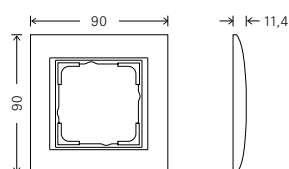

Technische Daten

Plattform:	System 55
Material:	Thermoplast (ABS, PC)
Installationsart:	Unterputz
Schutzart:	IP20

Abmessungen in mm

Abdeckrahmen 1fach:	B 90	H 90	T 11,4
Abdeckrahmen 2fach:	B 90	H 161,1	T 11,4
Abdeckrahmen 3fach:	B 90	H 232,6	T 11,4
Abdeckrahmen 4fach:	B 90	H 303,9	T 11,4
Abdeckrahmen 5fach:	B 90	H 375,2	T 11,4
Eckradius:	R 0,5		