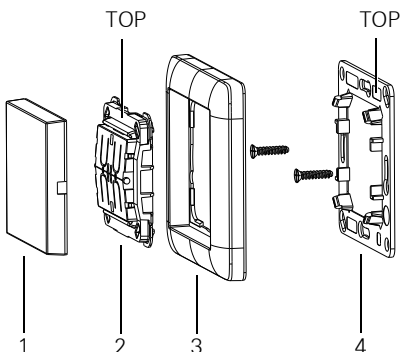

## Zendbereik

in open ruimte: tot 75 m  
in gebouwen: ca. 10 m  
Luchtvochtigheid: 0 tot 95%  
(geen condensatie)

1

2