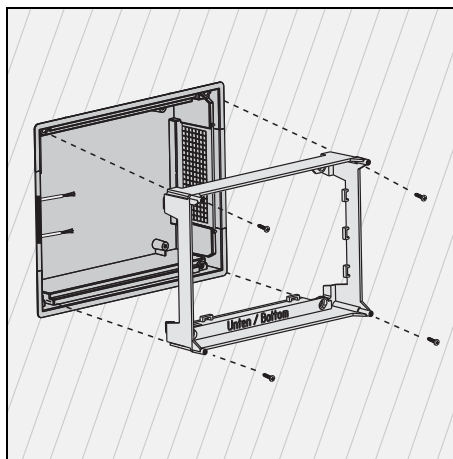

Einbaugehäuse/UP-Dose für Gira Control 9

GIRA

Flush-mounted housing/flush-mounted box for Control 9

Inbouwbehuizing/inbouwdoos voor Gira Control 9

2082 00

Hohlwandmontage / Hollow wall-installation / Holle wand-installatie

Gira
Giersiepen GmbH & Co. KG
Elektro-Installations-Systeme
Postfach 1220
42461 Radevormwald
Deutschland
Tel +49 (0) 21 95 / 602 - 0
Fax +49 (0) 21 95 / 602 - 191
www.gira.de
info@gira.de