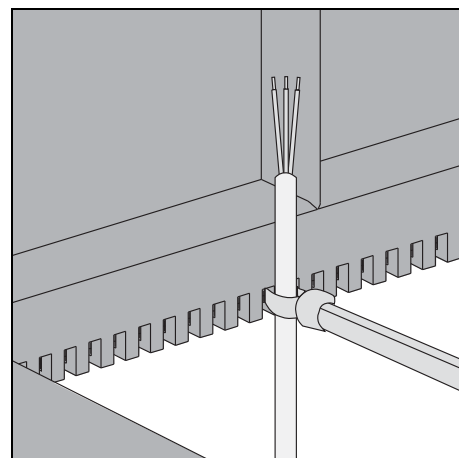

Einbaugehäuse/UP-Dose für Gira Control 9

GIRA

Flush-mounted housing/flush-mounted box for Control 9

Inbouwbehuizing/inbouwdoos voor Gira Control 9

2082 00

Hohlwandmontage / Hollow wall-installation / Holle wand-installatie

Gira
Giersiepen GmbH & Co. KG
Elektro-Installations-Systeme
Postfach 1220
42461 Radevormwald
Deutschland
Tel +49 (0) 21 95 / 602 - 0
Fax +49 (0) 21 95 / 602 - 191
www.gira.de
info@gira.de