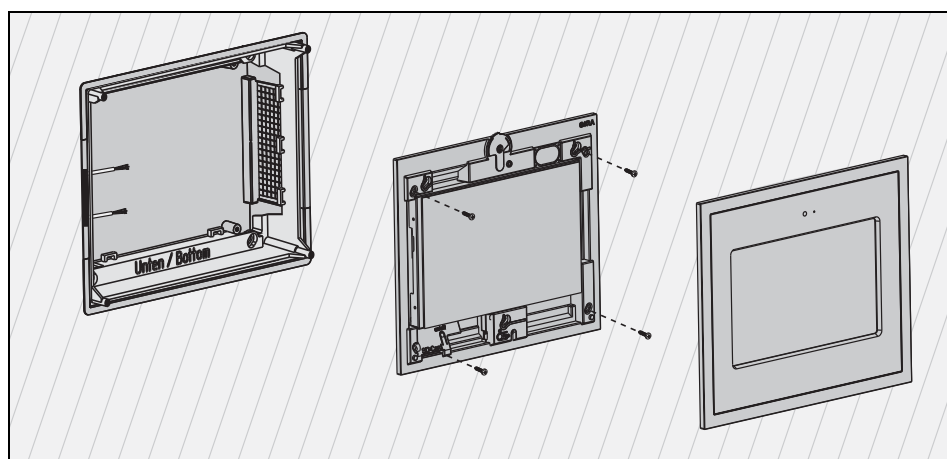

Einbaugehäuse/UP-Dose für Gira Control 9

GIRA

Flush-mounted housing/flush-mounted box for Control 9

Inbouwbehuizing/inbouwdoos voor Gira Control 9

2082 00

Hohlwandmontage / Hollow wall-installation / Holle wand-installatie

Gira
Giersiepen GmbH & Co. KG
Elektro-Installations-Systeme
Postfach 1220
42461 Radevormwald
Deutschland
Tel +49 (0) 21 95 / 602 - 0
Fax +49 (0) 21 95 / 602 - 191
www.gira.de
info@gira.de