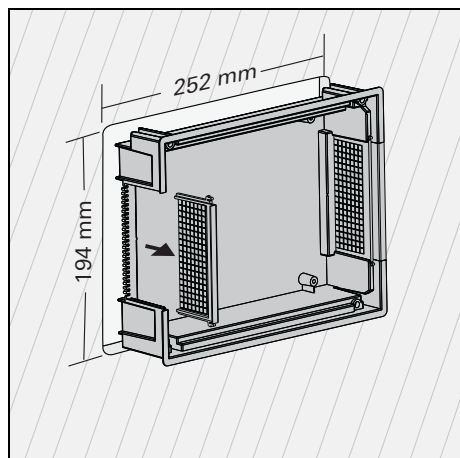

Einbaugehäuse/UP-Dose für Gira Control 9

GIRA

Flush-mounted housing/flush-mounted box for Control 9

Inbouwbehuizing/inbouwdoos voor Gira Control 9

2082 00

Hohlwandmontage / Hollow wall-installation / Holle wand-installatie

Gira
Giersiepen GmbH & Co. KG
Elektro-Installations-Systeme
Postfach 1220
42461 Radevormwald
Deutschland
Tel +49 (0) 21 95 / 602 - 0
Fax +49 (0) 21 95 / 602 - 191
www.gira.de
info@gira.de