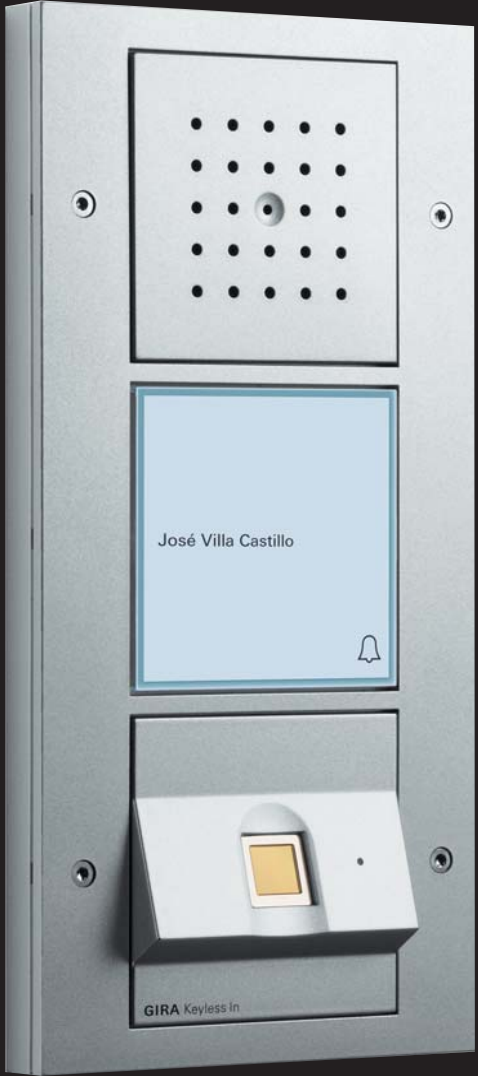

Gira ClassiX

Gira ClassiX Art

Gira ClassiX Art

Gira E22

Gira E22

Gira F100

Tecnología inteligente para edificios de Gira

Ejemplos de función de Gira	34 – 57
Interfaz de usuario de Gira del HomeServer4 en el iPhone	36
Gira Control 19 Client	37
Gira Control 9 Client	38
Interfaz de usuario de Gira del HomeServer4 en el ordenador portátil	39
Pulsador sensor 3	40 – 41
Sistema de intercomunicación de Gira	42
Gira con huella digital Keyless In	43
Gira VideoTerminal	44
Intercomunicador acero	45
Intercomunicación móvil plugged into Skype™	46
Técnica de conexión de datos de Gira	47
Radio RDS de Gira	48
Reloj temporizador electrónico	49
Sistema de bus radioeléctrico de Gira	50
Detector de humos Dual/VdS de Gira	51
Regulador de temperatura ambiente de Gira	52
Suministro de tensión USB de 2 elementos de Gira	53
Interruptor automático 2 Confort de Gira	54
Iluminación por LED de Girag	55
Iluminación por LED de Gira con pictograma de flecha	56
Regulador táctil de Gira	57
Series de interruptores de Gira	58 – 62
Premios al diseño	63
Gira Showrooms	64

Sistema KNX/EIB de Gira

36 Interfaz de usuario de Gira del HomeServer4 en el iPhone

37 Gira Control 19 Client, cristal negro/aluminio

Sistema KNX/EIB de Gira

Sistema KNX/EIB de Gira

Sistema de intercomunicación de Gira

42 Intercomunicador interior de vídeo en superficie de Gira, válido para la serie de interruptores Gira Esprit, blanco brillante/cristal negro

43 Intercomunicador exterior de Gira con huella digital Keyless In

Sistema de intercomunicación de Gira

44 | Gira VideoTerminal, cristal negro/aluminio

45 | Intercomunicador exterior en acero noble de Gira con pulsador de timbre de 12 elementos

Intercomunicación móvil plugged into Skype™