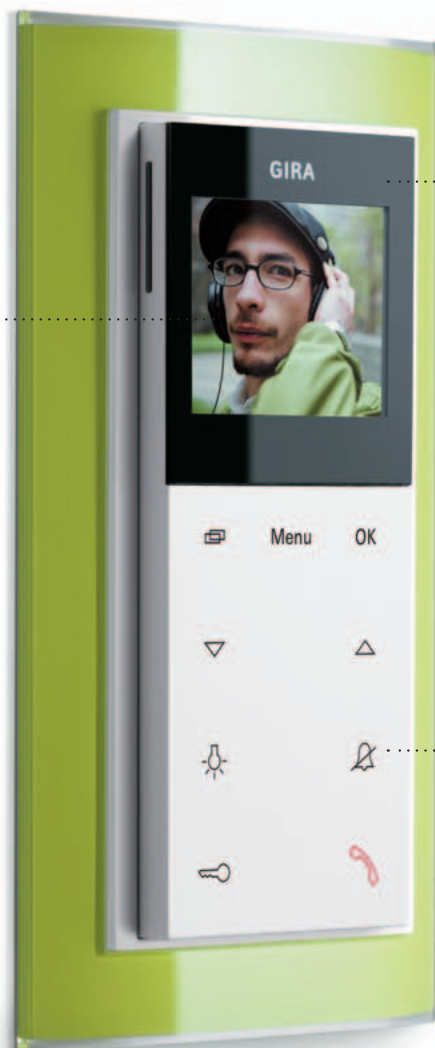

Gira huisstation video opbouw, Gira Event Clear, groen/zuiver wit glanzend

55 x 127 x 21 mm. Compacter dan ooit, eleganter dan ooit, in tweevoudig afdekraam. Het huisstation video opbouw heeft een homogene voorzijde, wordt bediend door een lichte aanraking van de toetsen en is voorzien van een hoge-resolutie TFT-kleurendisplay van de nieuwste generatie.

2" TFT-kleurendisplay

Met het hoge-resolutie TFT-kleurendisplay van de nieuwste generatie profiteert de gebruiker van een hoge scherptediepte en een uitstekende beeldkwaliteit uit verschillende kijkhoeken.

Homogene voorzijde

Een bijzonder kenmerk van het nieuwe huisstation: de gladde voorzijde van het apparaat. Luidspreker en microfoon zijn hierbij niet direct vanaf de voorzijde zichtbaar.

Capacitieve sensortechnologie

De toetsen worden comfortabel bediend met een lichte aanraking. Functies als deur openen, oproepsignaal deactiveren, beantwoorden en licht schakelen kunnen hiermee direct worden uitgevoerd.