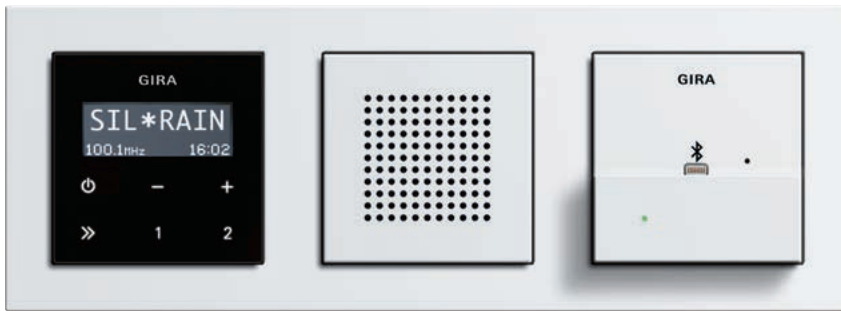

Передача музыки функционирует без проводов с помощью Bluetooth, поэтому не надо вставлять мобильные оконечные устройства. Благодаря этому можно наслаждаться музыкой и одновременно обрабатывать электронную почту или читать новости.

Этот способ передачи данных позволяет дополнительно подключать музыку с таких источников, как ноутбуки. Также и радиостанции, принимаемые по Интернету на соответствующем устройстве в домашней сети, можно слушать с помощью док-станции на радиоприемнике Gira с функцией RDS.

К док-станции с помощью Bluetooth можно подключить до восьми аудиоисточников. Дальнейшие подключения стирают соединения, которые не использовались самое долгое время.

Сменные адаптеры

Благодаря трем сменным адаптерам, которые можно быстро и просто заменять с помощью откидного механизма, док-станция Gira совместима со всеми распространенными интерфейсами зарядки: с помощью сменных адаптеров для Apple 30-Pin, Apple Lightning или USB Micro-B можно подключить на зарядку различные смартфоны и MP3-плееры.

Глухая крышка

Док-станция Gira имеет также и с элегантной глухой крышкой: идеальное решение на тот случай, если не требуется функция зарядки, а нужна только функция воспроизведения музыки с помощью Bluetooth, или если из соображений внешнего вида или для чистки предпочтение отдается гладкой поверхности.

Радиоприемник скрытого монтажа с функцией RDS Gira и док-станция Gira E2, белый глянцевый

Адаптер док-станции для Apple Lightning

Адаптер док-станции для Apple 30-Pin

Адаптер док-станции для USB Micro-B