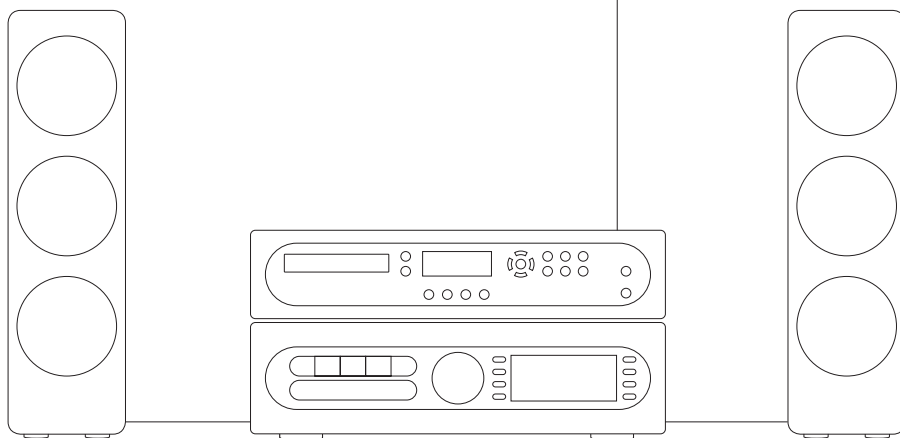

Подключение к музыкальному центру с помощью док-станции и розетки под разъем "тюльпан"