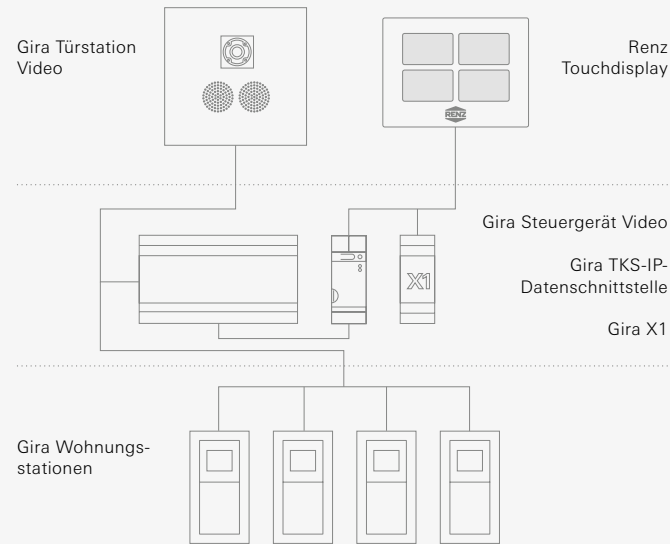

GIRA

Gira plus myRENZbox
 Die Kombination für mehr Komfort

Best.-Nr. 18408 10 03/19 2. 22

Perfekte Integrationslösung

Türkommunikation und Paketkastenanlage
in kompakter Einheit

Gira Einbaulautsprecher

Gira Farbkamera

Aus Gründen der Übersichtlichkeit wurde hier auf eine gesamte Systemdarstellung verzichtet.

An einem zentralen Ort private oder geschäftliche Pakete empfangen und versenden. Gleichzeitig Türrufe entgegennehmen, über die Sprechanlage miteinander kommunizieren und auch noch sehen, wer vor der Tür steht. Möglich wird dies durch die Integration des Gira Einbaulautsprechers und der Gira Kamera in die RENZ-Paketkastenanlage. Diese erweitern die Möglichkeiten der Digital-Klingel in der myRENZbox um Audio- und Video-Funktionalitäten und schaffen die Verbindung zu den Gira Wohnungsstationen.

Gira Einbaulautsprecher

Der Gira Einbaulautsprecher wird hinter den Lautsprecher- und Mikrofonabdeckungen der myRENZbox verschraubt.

Gira Farbkamera

Die Gira Farbkamera mit 100°-Weitwinkelobjektiv ist mittels passgenauer Montageplatte in die Abdeckung einsetzbar.

Gira X1

Über den X1 wird in Verbindung mit der Gira TKS-IP-Datenschnittstelle der Türruf in das 2-Draht-Bus-System abgesetzt.

Die ganze Auswahl der Gira Wohnungsstationen

Durch Integration des Gira Einbaulautsprechers und optional der Gira Kamera eröffnen sich vielfältige Möglichkeiten, die Gira Türsprechanlagen für innen zu nutzen. Ob Audio- oder Video-Funktion, ob Freisprechen oder mit Hörer, ob Unterputz- oder Aufputz-Installation, ob wandmontiert oder mit Standfuß: Einsetzbar sind alle Wohnungsstationen des Gira Türkommunikationssystems.