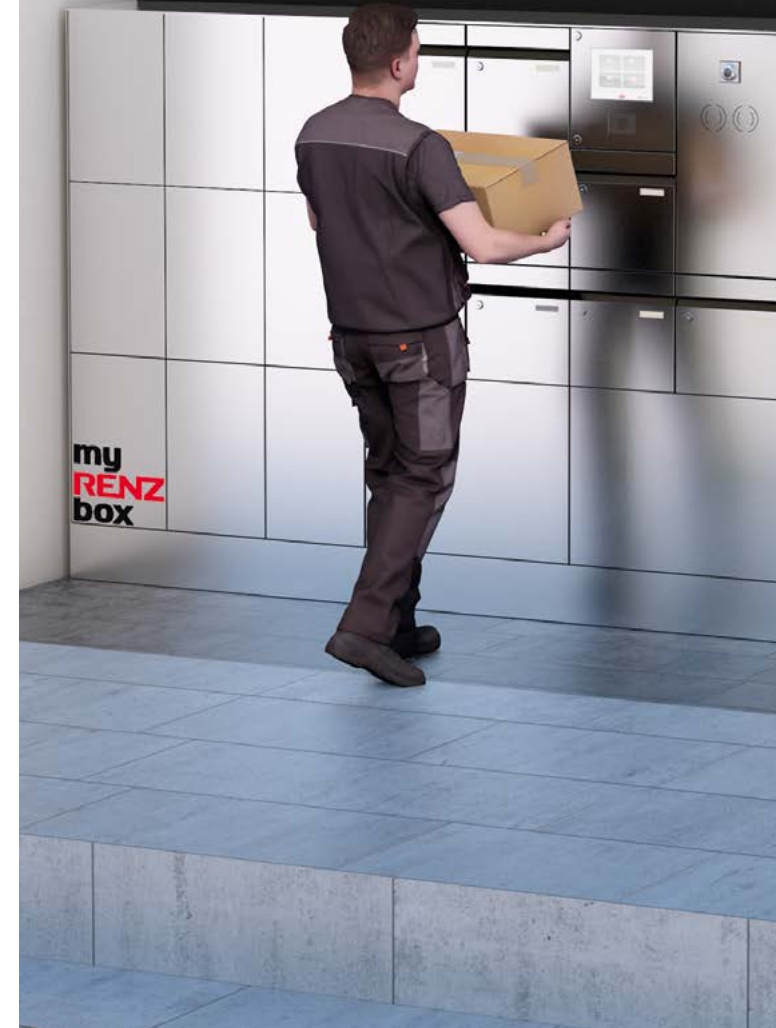

Best.-Nr. 18408 10 03/19 2. 22