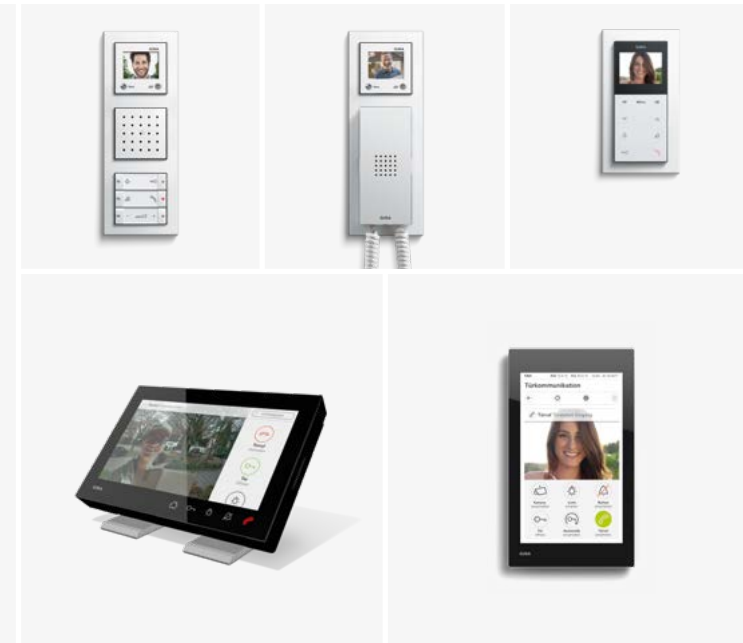

Überall einsatzbereit

Die myRENZbox ist als freistehende Anlage im Eingangsbereich von Wohn- oder Geschäftsgebäuden oder an der Wand installierbar. Ob Neubau, Umbau oder Sanierung: Sie kann direkt ausgeführt oder noch nachgerüstet werden – und dies bei allen Nutzungsarten, insbesondere in Mehrfamilienhäusern, Wohnanlagen oder Gebäuden mit gemischter Nutzung.

GIRA

Gira plus myRENZbox
 Die Kombination für mehr Komfort

Best.-Nr. 18408 10 03/19 2. 22

Perfekte Integrationslösung

Türkommunikation und Paketkastenanlage
in kompakter Einheit

Gira Einbaulautsprecher

Gira Farbkamera

Aus Gründen der Übersichtlichkeit wurde hier auf eine gesamte Systemdarstellung verzichtet.

An einem zentralen Ort private oder geschäftliche Pakete empfangen und versenden. Gleichzeitig Türrufe entgegennehmen, über die Sprechanlage miteinander kommunizieren und auch noch sehen, wer vor der Tür steht. Möglich wird dies durch die Integration des Gira Einbaulautsprechers und der Gira Kamera in die RENZ-Paketkastenanlage. Diese erweitern die Möglichkeiten der Digital-Klingel in der myRENZbox um Audio- und Video-Funktionalitäten und schaffen die Verbindung zu den Gira Wohnungsstationen.

Gira Einbaulautsprecher

Der Gira Einbaulautsprecher wird hinter den Lautsprecher- und Mikrofonabdeckungen der myRENZbox verschraubt.

Gira Farbkamera

Die Gira Farbkamera mit 100°-Weitwinkelobjektiv ist mittels passgenauer Montageplatte in die Abdeckung einsetzbar.