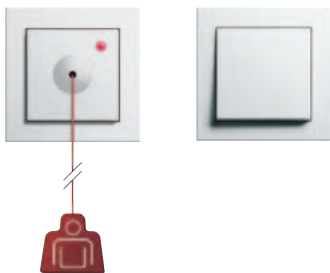

# Gira MiVa-Set 834 en andere producten voor b.v. mindervalidentoiletten, huisartsenposten en openbare gebouwen

Gira trekdrukcontact uit de MiVa-Set 834  
Gira E2, zuiver wit glanzend

Gira LED-signalverlichting  
Gira E2, zuiver wit glanzend

Gira naambordje/deurbordje  
Gira E2, zuiver wit glanzend

---

Passend bij het schakelaarprogramma: producten van Gira zijn geïntegreerd in de wereld van de Gira schakelaarprogramma's en dat betekent niet alleen eenheid in design voor de hele elektrotechnische installatie in het gebouw, maar ook een grote vrijheid in de keuze van kleur- en afdekraamvarianten – passend bij elke interieur. Gira functies kunnen in de schakelaarprogramma's van Gira Systeem 55, Gira E 22 en Gira F100 worden geïntegreerd.