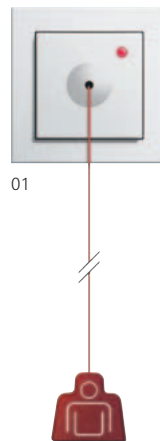

De afzonderlijke componenten van de Gira MiVa-Set 834

Trekdrukcontact afb.01

Het trekdrukcontact is een essentieel onderdeel van de Gira MiVa-Set 834. Het wordt zo geïnstalleerd, dat ook een op de grond liggende, hulpbehoevende persoon het koord kan bereiken om door aan het koord te trekken de noodoproep te activeren. Het trekdrukcontact kan ook midden in de kamer aan het plafond worden aangebracht. Een rode kalmeringslamp in de behuizing heeft aan dat de oproep is geactiveerd. Het trekdrukcontact kan afzonderlijk worden nabesteld om de Gira MiVa-Set desgewenst uit te breiden.

Als uitbreiding is voor het trekdrukcontact ook een set keerrollen met trekkoord (20 m) verkrijgbaar.

01

Oproepmodule afb.02

Buiten naast de deur van het toilet wordt de oproepmodule aangebracht, die het activeren een oproep zowel visueel aangeeft doordat een signaallamp gaat branden, als akoestisch met een pulserend zoemersignaal. Door middel van een jumper kan de zoemer worden uitgeschakeld.

Uitschakelknop afb.03

In dezelfde ruimte waarin het trekdrukcontact is aangebracht, bevindt zich naast de deur de uitschakelknop waarmee de geactiveerde oproep wordt uitgeschakeld wanneer het te hulp geschoten personeel is gearriveerd. De uitschakelknop kan afzonderlijk worden nabesteld om de Gira MiVa-Set desgewenst uit te breiden.

Netvoeding MiVa-Set 834 afb. 04

De netvoeding van de Gira MiVa-Set 834 wordt geïnstalleerd in een diepe inbouwdoos en zorgt voor de voeding van de componenten van de MiVa-Set 834.

Optioneel: Dienruimte-eenheid afb. 05

Bijvoorbeeld in een externe ruimte of bij de receptie van een openbaar gebouw kan optioneel een aanvullende dienruimte-eenheid worden geïnstalleerd. De groene knop markeert aanwezigheid, de gele knop onderdrukt het akoestische noodoproepgeluid van de oproepmodule gedurende 20 seconden.

Technische gegevens

Oproepmodule, uitschakelknop en dienruimte-eenheid

Beschermingsklasse: IP20
Materiaal: thermoplast (PC)
Montage (oproepmodule): in een inbouwdoos, DIN 49073, advies: diepe doos

Trekdrukcontact

Beschermingsklasse: IP22
Materiaal: thermoplast (PC)
Montage: in een inbouwdoos, DIN 49073

Netvoeding MiVa-Set 834

Hoogte: 24 mm
Ingangsspanning: 100 V tot 240 V
Uitgangsspanning: 24 V
Uitgangsstroom: 250 mA
Goedkeuring EU: EN 60950, EN 60335
Omgevingstemperatuur: -25 °C tot +50 °C
Materiaal: thermoplast (PC)
Montage: in een inbouwdoos, DIN 49073,
Advies: diepe doos
Afdekking: blindplaat

Technische wijzigingen voorbehouden.