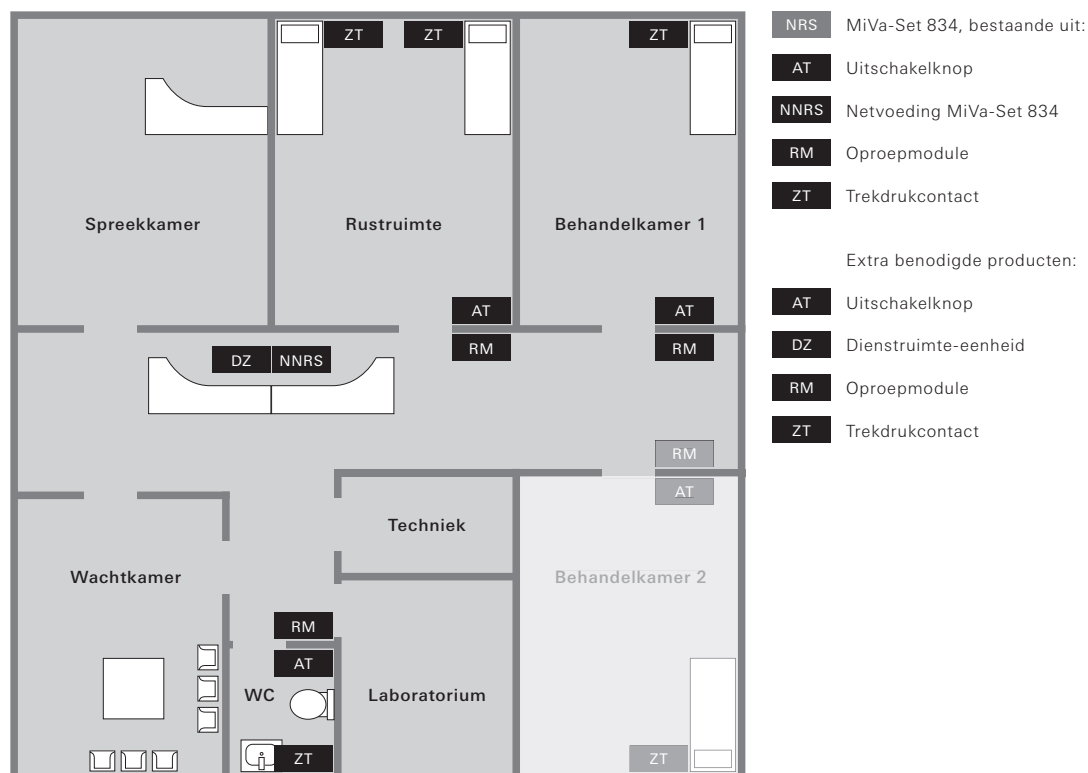

Voorbeeld 2: artsenpraktijk

Ook in artsenpraktijken is het belangrijk dat een patiënt de mogelijkheid heeft om in een noodgeval het personeel te alarmeren. In het voorbeeld zijn o.a. naast de ligbanken in de behandelingsruimten en in de rustruimte trekdrukcontacten (ZT) voorzien, die zondig ook door op de grond liggende personen kunnen worden bediend.

Systembeschrijving en functies

Een via het trekdrukcontact geactiveerde oproep wordt telkens optisch aangeduid (rode LED) door de oproepmodules (RM) die zich op de gang naast de betreffende deuren bevinden. Deze signalering is voldoende omdat de receptie zich op de gang bevindt en elke oproepmodule in het zicht hangt. Toch wordt de oproep ook via de

dienruimte-eenheid (optioneel) op het bureau van de receptie optisch (rode LED) en akoestisch (zoemer) aangeduid, zodat deze b.v. tijdens het werk aan de PC snel kan worden opgemerkt. Het maximale stroomverbruik van 250 mA mag voor dit toepassingsvoorbeeld niet worden overschreden.

Componenten en artikelnummers

Afkorting	Productbenaming	Art. nr.	Aantal
NRS	MiVa-Set 834 ^[1]	2914 03	1
AT	Uitschakelknop ^[1]	2911 03	3
DZ	Dienruimte-eenheid ^[1]	2915 03	1
RM	Oproepmodule ^[1]	2916 00	3
ZT	Trekdrukcontact ^[1]	2912 03	4
	Afdekraam Standaard 55, zuiver wit glanzend, enkelvoudig	0211 03	15

[1] Componenten: Systeem 55, zuiver wit glanzend
Aantal en opbouw van de benodigde MiVa-Set-componenten kunnen per object afwijken.