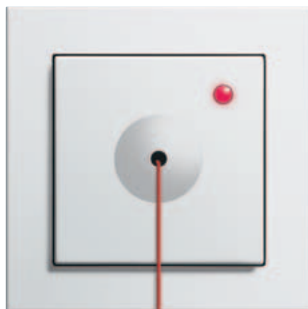

Gira producten voor ambulante medische inrichtingen en mindervalidentoiletten

Gira MiVa-Set 834, wandcontactdozen voor veiligheidsspanning, schakelaars en drukcontacten zonder beperkingen, LED-verlichting en oriëntatie, jaloezie- en rolluikbesturing en temperatuurregeling, producten voor snelle toepassing achteraf en meer

GIRA

Gira MiVa-Set 834 en andere producten voor b.v. mindervalidentoiletten, huisartsenposten en openbare gebouwen

Gira trekdrukcontact uit de MiVa-Set 834
Gira E2, zuiver wit glanzend