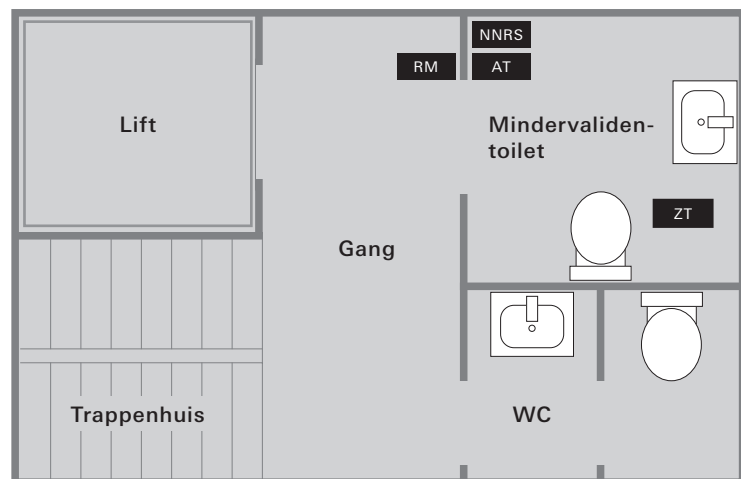

Voorbeeld 1: mindervalidentoilet

Door installatie van de Gira MiVa-Set 834 in een mindervalidentoilet, b.v. voor openbaar gebruik, moet ervoor worden gezorgd dat iemand in een hulpbehoevende situatie een signaal kan activeren.

NRS MiVa-Set 834, bestaande uit:

AT Uitschakelknop

NNRS Netvoeding MiVa-Set 834

RM Oproepmodule

ZT Trekdrukcontact

Systeembeschrijving en functies

Het trekdrukcontact (ZT) moet zo zijn aangebracht dat het vanaf het toilet goed bereikbaar is door een hulpbehoevende persoon. In het ideale geval is het drukcontact ook vanaf de wastafel bereikbaar.

Een via het trekdrukcontact geactiveerde noodoproep wordt via de oproepmodule (RM) op de gang voor het toilet optisch en naar keuze akoestisch aangeduid.

Naast de deur in het toilet wordt de uitschakelknop (AT) geïnstalleerd. Hier wordt de oproep gedeactiveerd door het personeel wanneer dat de ruimte betreedt.

De netvoeding van de MiVa-Set 834 (NNRS) zorgt voor de voeding van het systeem.

Componenten en artikelnummers

Afkorting	Productbenaming	Art. nr.	Aantal
NRS	MiVa-Set 834 ^[1]	2914 03	1
	Afdekraam Standaard 55, zuiver wit glanzend, enkelvoudig	0211 03	4

[1] Componenten: Systeem 55, zuiver wit glanzend

Aantal en opbouw van de benodigde MiVa-Set-componenten kunnen per object afwijken.