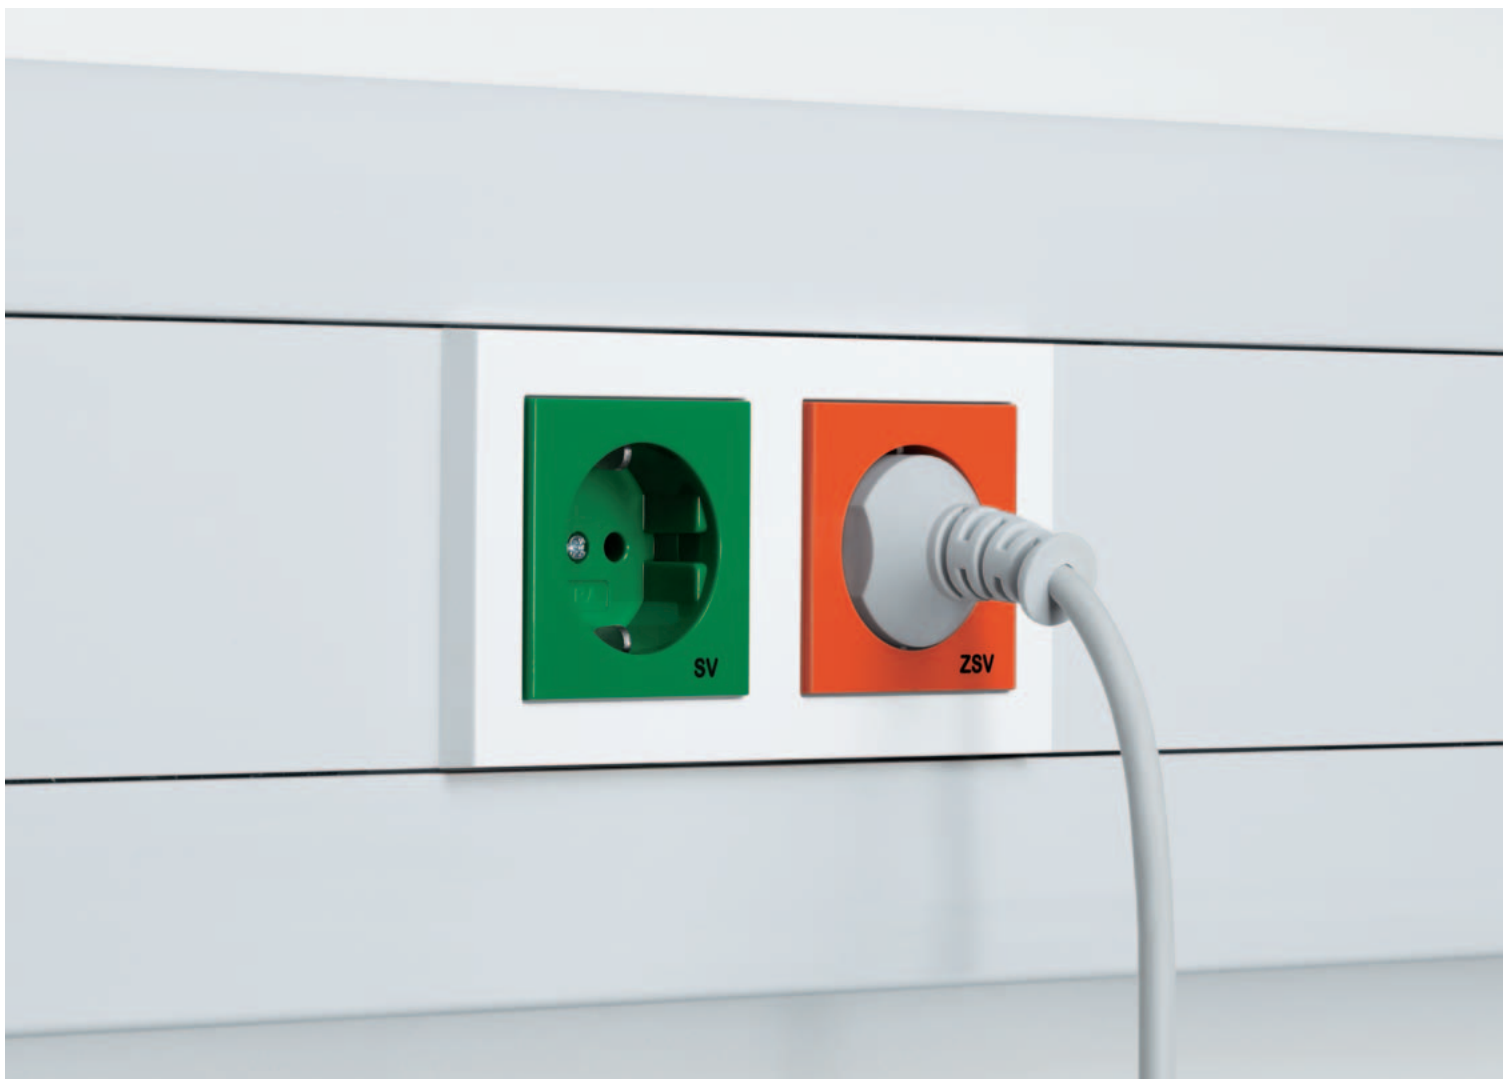

Overige Gira producten voor ambulante medische inrichtingen

Als aanbieder van intelligente gebouwsteemtechniek beschikt Gira over een grote breedte aan producten die in ziekenhuis of artspraktijk hun toepassing vinden. Wandcontactdozen met randaarde SV (veiligheidsspanning), ZSV (extra lage veiligheidsspanning) en WSV (overige veiligheidsspanning), LED-oriëntatieverlichting of naambordjes: functies van Gira kunnen samen met de componenten van de Gira MiVa-Set 834 in hetzelfde schakelaarprogramma worden geïnstalleerd. Zo ontstaat een harmonieus beeld van de complete elektrotechnische installatie in het gebouw.

Integratie in wandgoten

De Gira functies van de schakelaarprogramma's Standaard 55, E2, Event, F100 en S-Color kunnen in de wandgoten van gerenommeerde fabrikanten als Ackermann, Niedax en Tehalit worden geïntegreerd.

Afb.: wandcontactdozen met randaarde met groene en oranje afdekking voor SV en ZSV, Gira E2, zuiver wit glanzend, geïntegreerd in een wandgoot